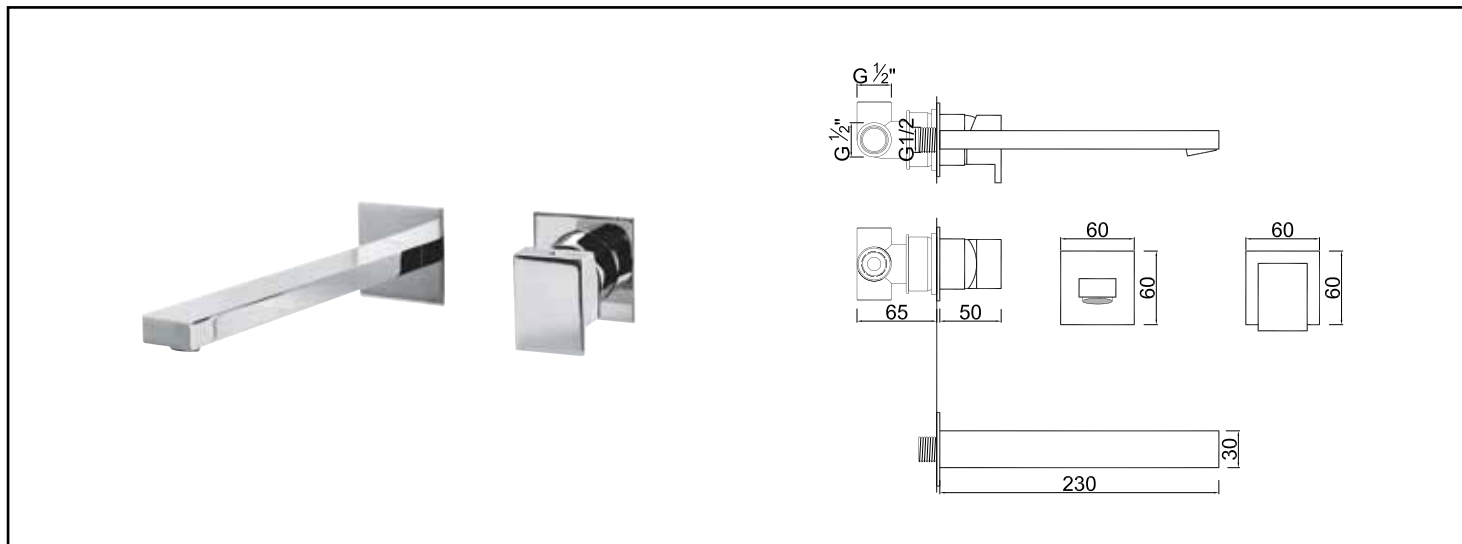

Référence : 501017039

MITIGEUR LAVABO ENCASTRER CUADR'O - CHROMÉ - CARTOUCHE Ø35 MM - ROLF

DESCRIPTION

Chromé. - Manette métal. - Cartouche Ø35 mm. - Rosaces carrées métal. - Longueur du bec 230 mm. - Aérateur effet champagne (débit 13 litres/minute). - Profondeur d'encastrement de 65 mm.